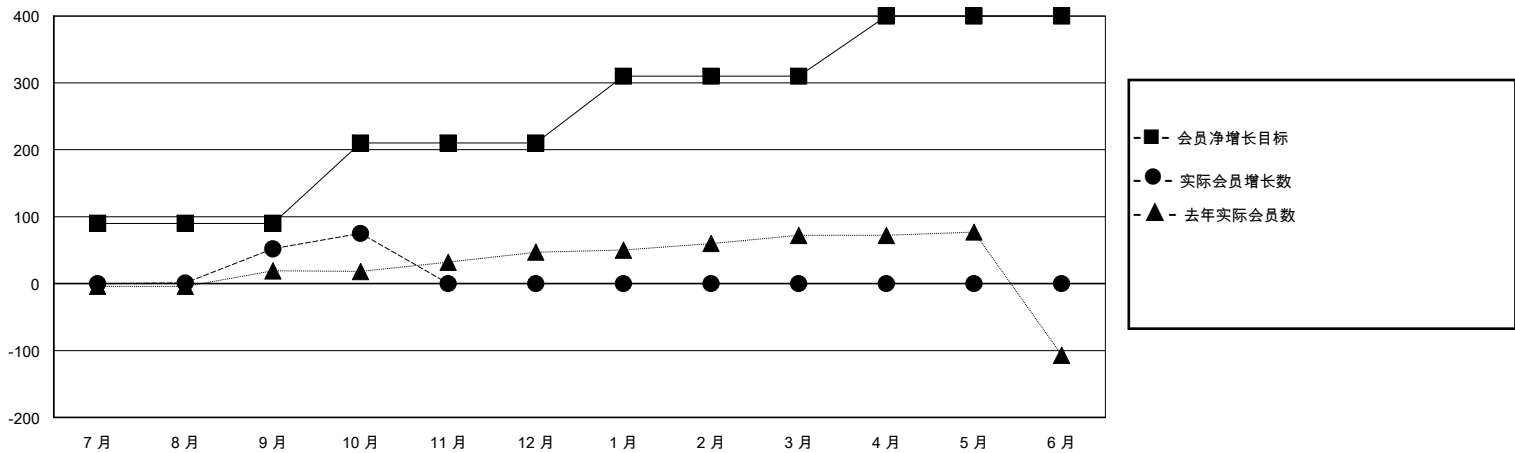

# MONTHLY MEMBERSHIP PROGRESS REPORT

District 383

Results as of: 10/31/2023

GMT:

地点 CHINA

GMT宪章区

分会			
成果 2023-2024			
季	新分会目标	新会	会员流失的分会
7月/8月/9月	0	0	0
10月/11月/12月	0	0	0
1月/2月/3月	1	0	0
4月/5月/6月	0	0	0

位会员@每位须缴			
成果 2023-2024			
季	会员净增长目标	实际会员增长数	实际退会会员 (包括转会)
7月/8月/9月	90	57	0
10月/11月/12月	120	30	1
1月/2月/3月	100	0	0
4月/5月/6月	90	0	0

目标与实际新会累积

目标和实际会员累积

已取消的分会: 0	21 CLUBS OF 77 增添1位或以上的新会员	性别分布 男 863 (63.36%) 女 499 (36.64%)
放弃的会员 过世 0 分会已取消 0 其他 1 总计 1	<a href="#">点击这里取得累计会员数据</a>	总计家庭单位会员数 153 支付减半会费的家庭会员 78