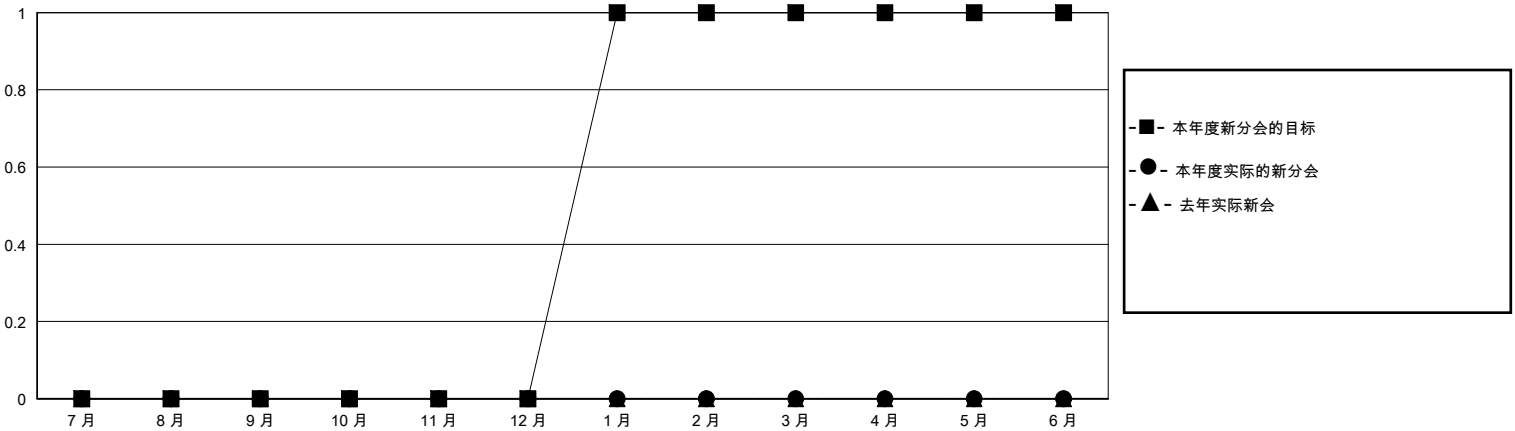

# MONTHLY MEMBERSHIP PROGRESS REPORT

District 383

Results as of: 10/31/2023

GMT:

地点 CHINA

GMT宪章区

分会			
成果 2023-2024			
季	新分会目标	新会	会员流失的分会
7月/8月/9月	0	0	0
10月/11月/12月	0	0	0
1月/2月/3月	1	0	0
4月/5月/6月	0	0	0

位会员@每位须缴			
成果 2023-2024			
季	会员净增长目标	实际会员增长数	实际退会会员 (包括转会)
7月/8月/9月	90	57	0
10月/11月/12月	120	30	1
1月/2月/3月	100	0	0
4月/5月/6月	90	0	0

目标与实际新会累积

目标和实际会员累积

已取消的分会: 0	21 CLUBS OF 77 增添1位或以上的新会员	性别分布 男 863 (63.36%) 女 499 (36.64%)
放弃的会员 过世 0 分会已取消 0 其他 1 总计 1	<a href="#">点击这里取得累计会员数据</a>	总计家庭单位会员数 153 支付减半会费的家庭会员 78